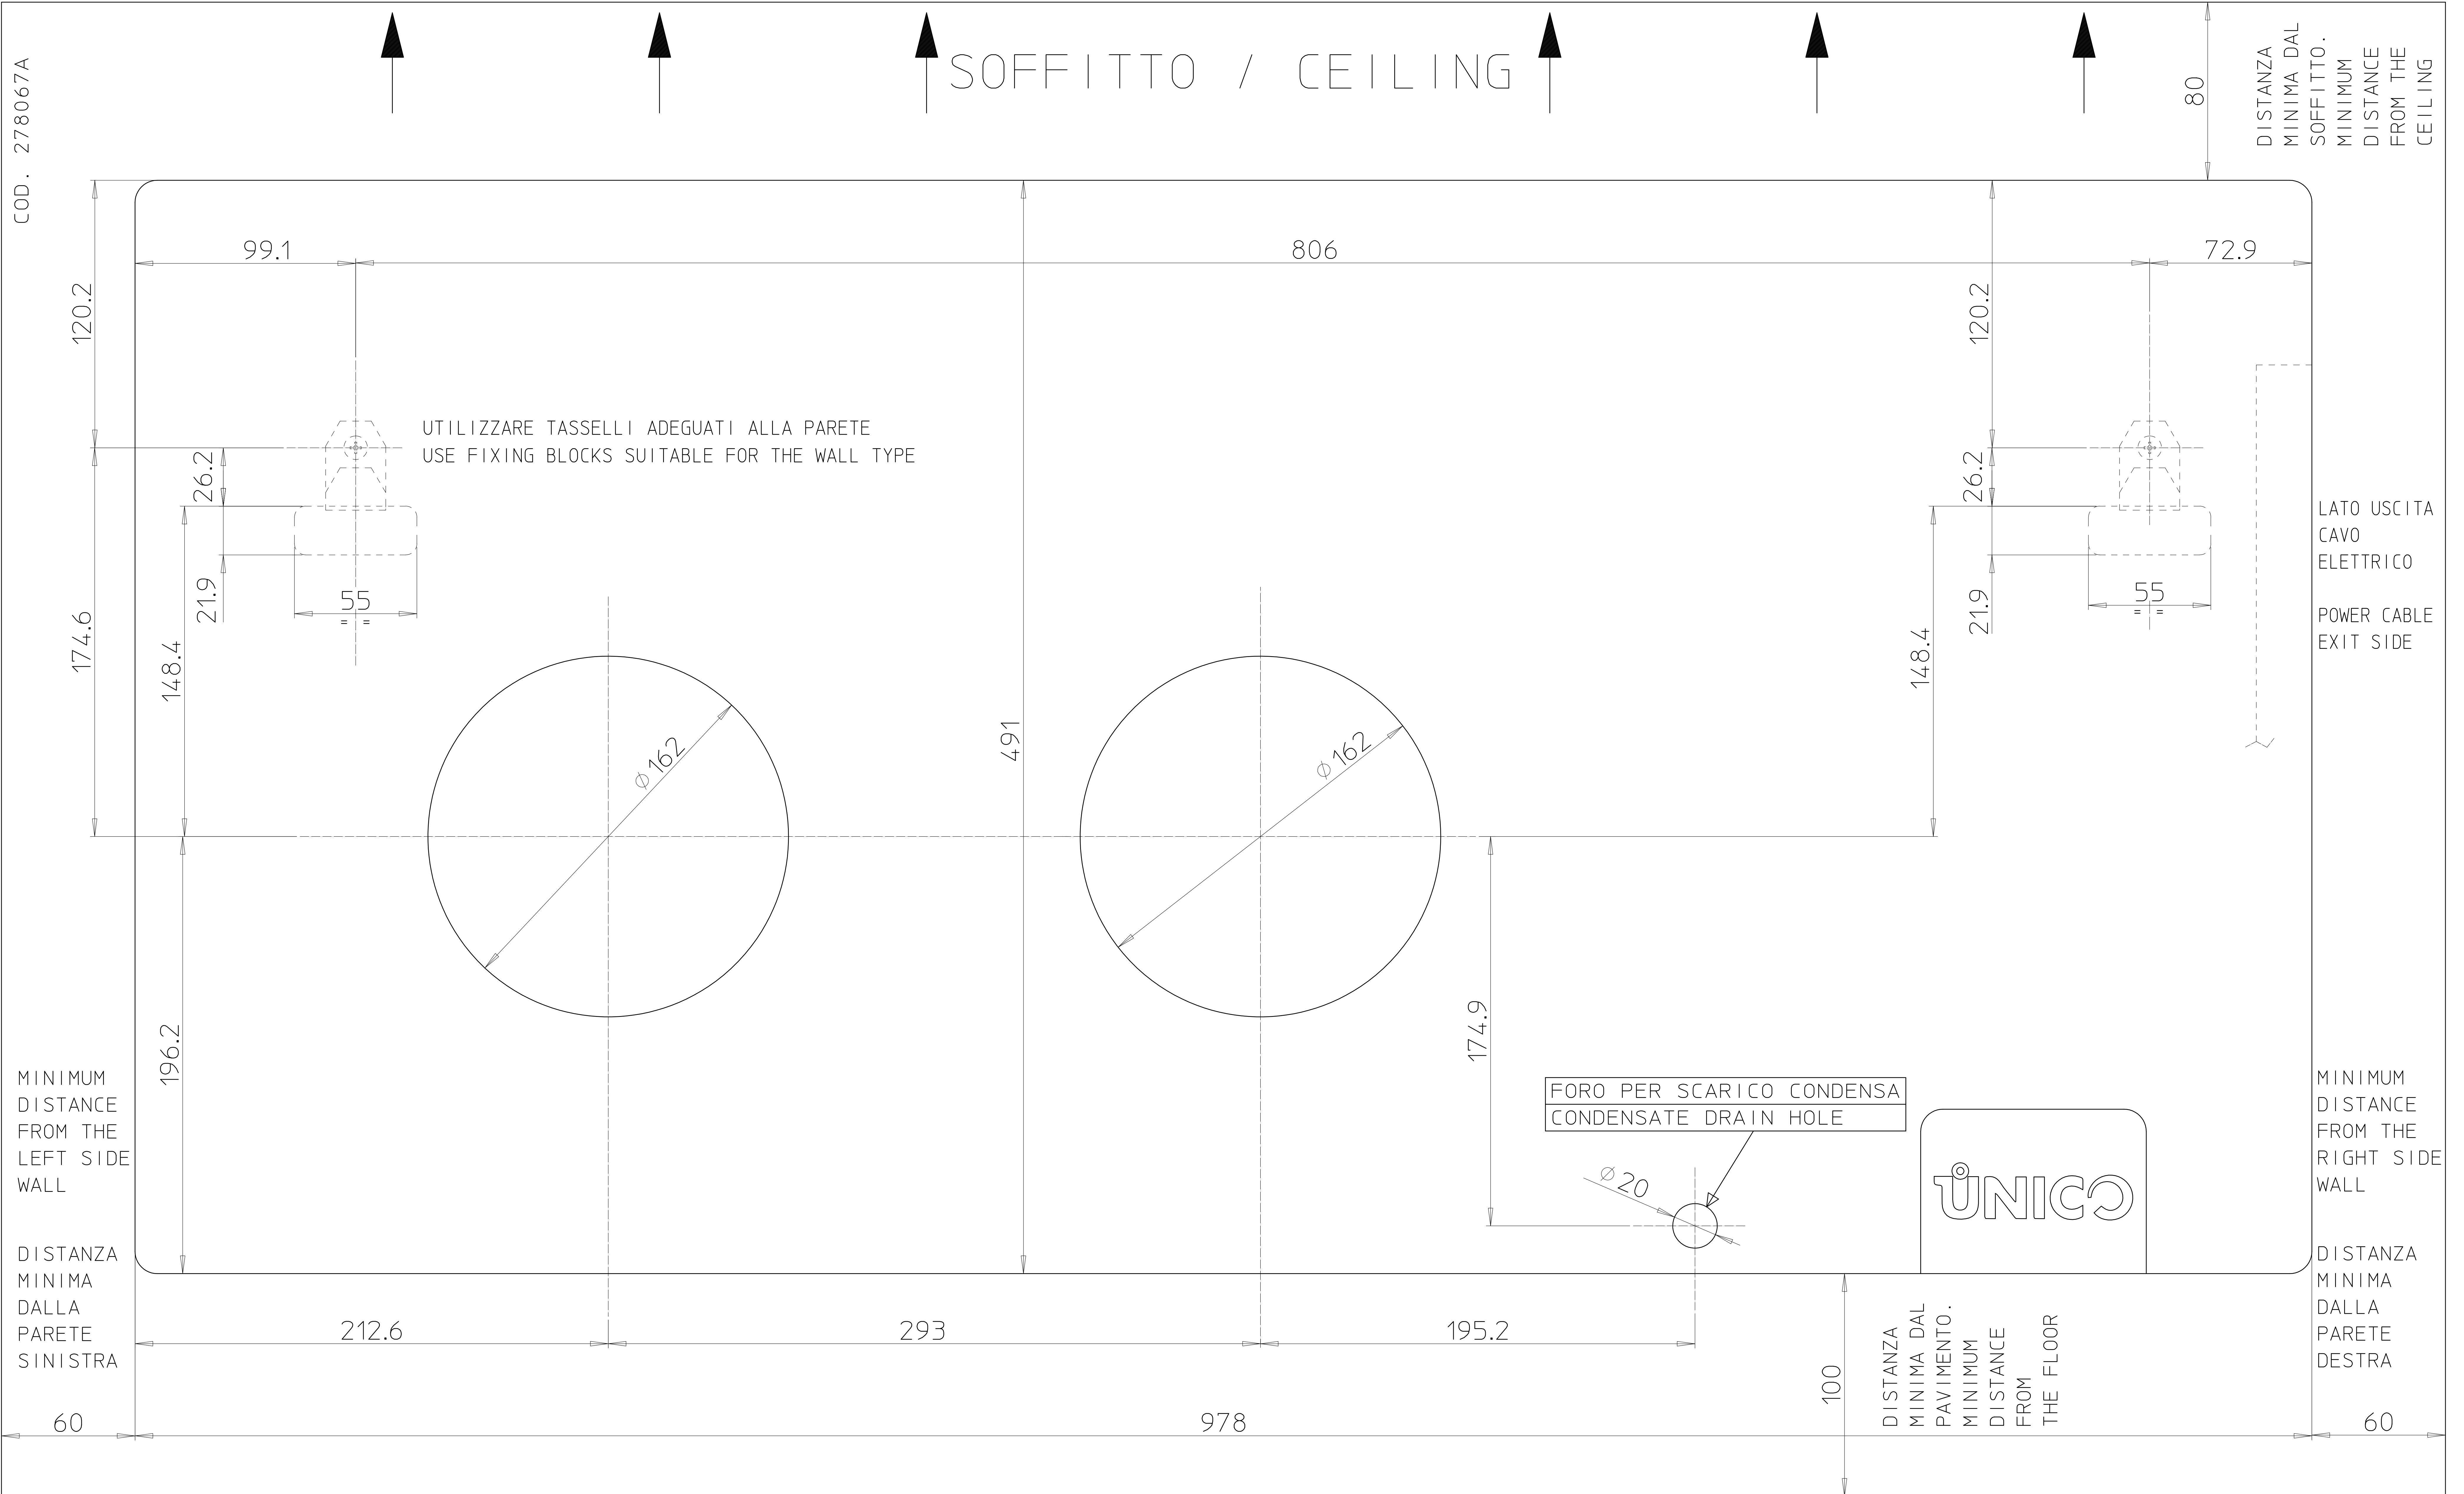

COD. 278067A

SOFFITTO / CEILING

DISTANZA MINIMA DAL SOFFITTO. MINIMUM DISTANCE FROM THE CEILING

UTILIZZARE TASSELLI ADEGUATI ALLA PARETE
USE FIXING BLOCKS SUITABLE FOR THE WALL TYPE

LATO USCITA CAVO ELETTRICO
POWER CABLE EXIT SIDE

FORO PER SCARICO CONDENSA
CONDENSATE DRAIN HOLE

UNICO

MINIMUM DISTANCE FROM THE LEFT SIDE WALL

MINIMUM DISTANCE FROM THE RIGHT SIDE WALL

DISTANZA MINIMA DALLA PARETE SINISTRA

DISTANZA MINIMA DALLA PARETE DESTRA

DISTANZA MINIMA DAL PAVIMENTO. MINIMUM DISTANCE FROM THE FLOOR